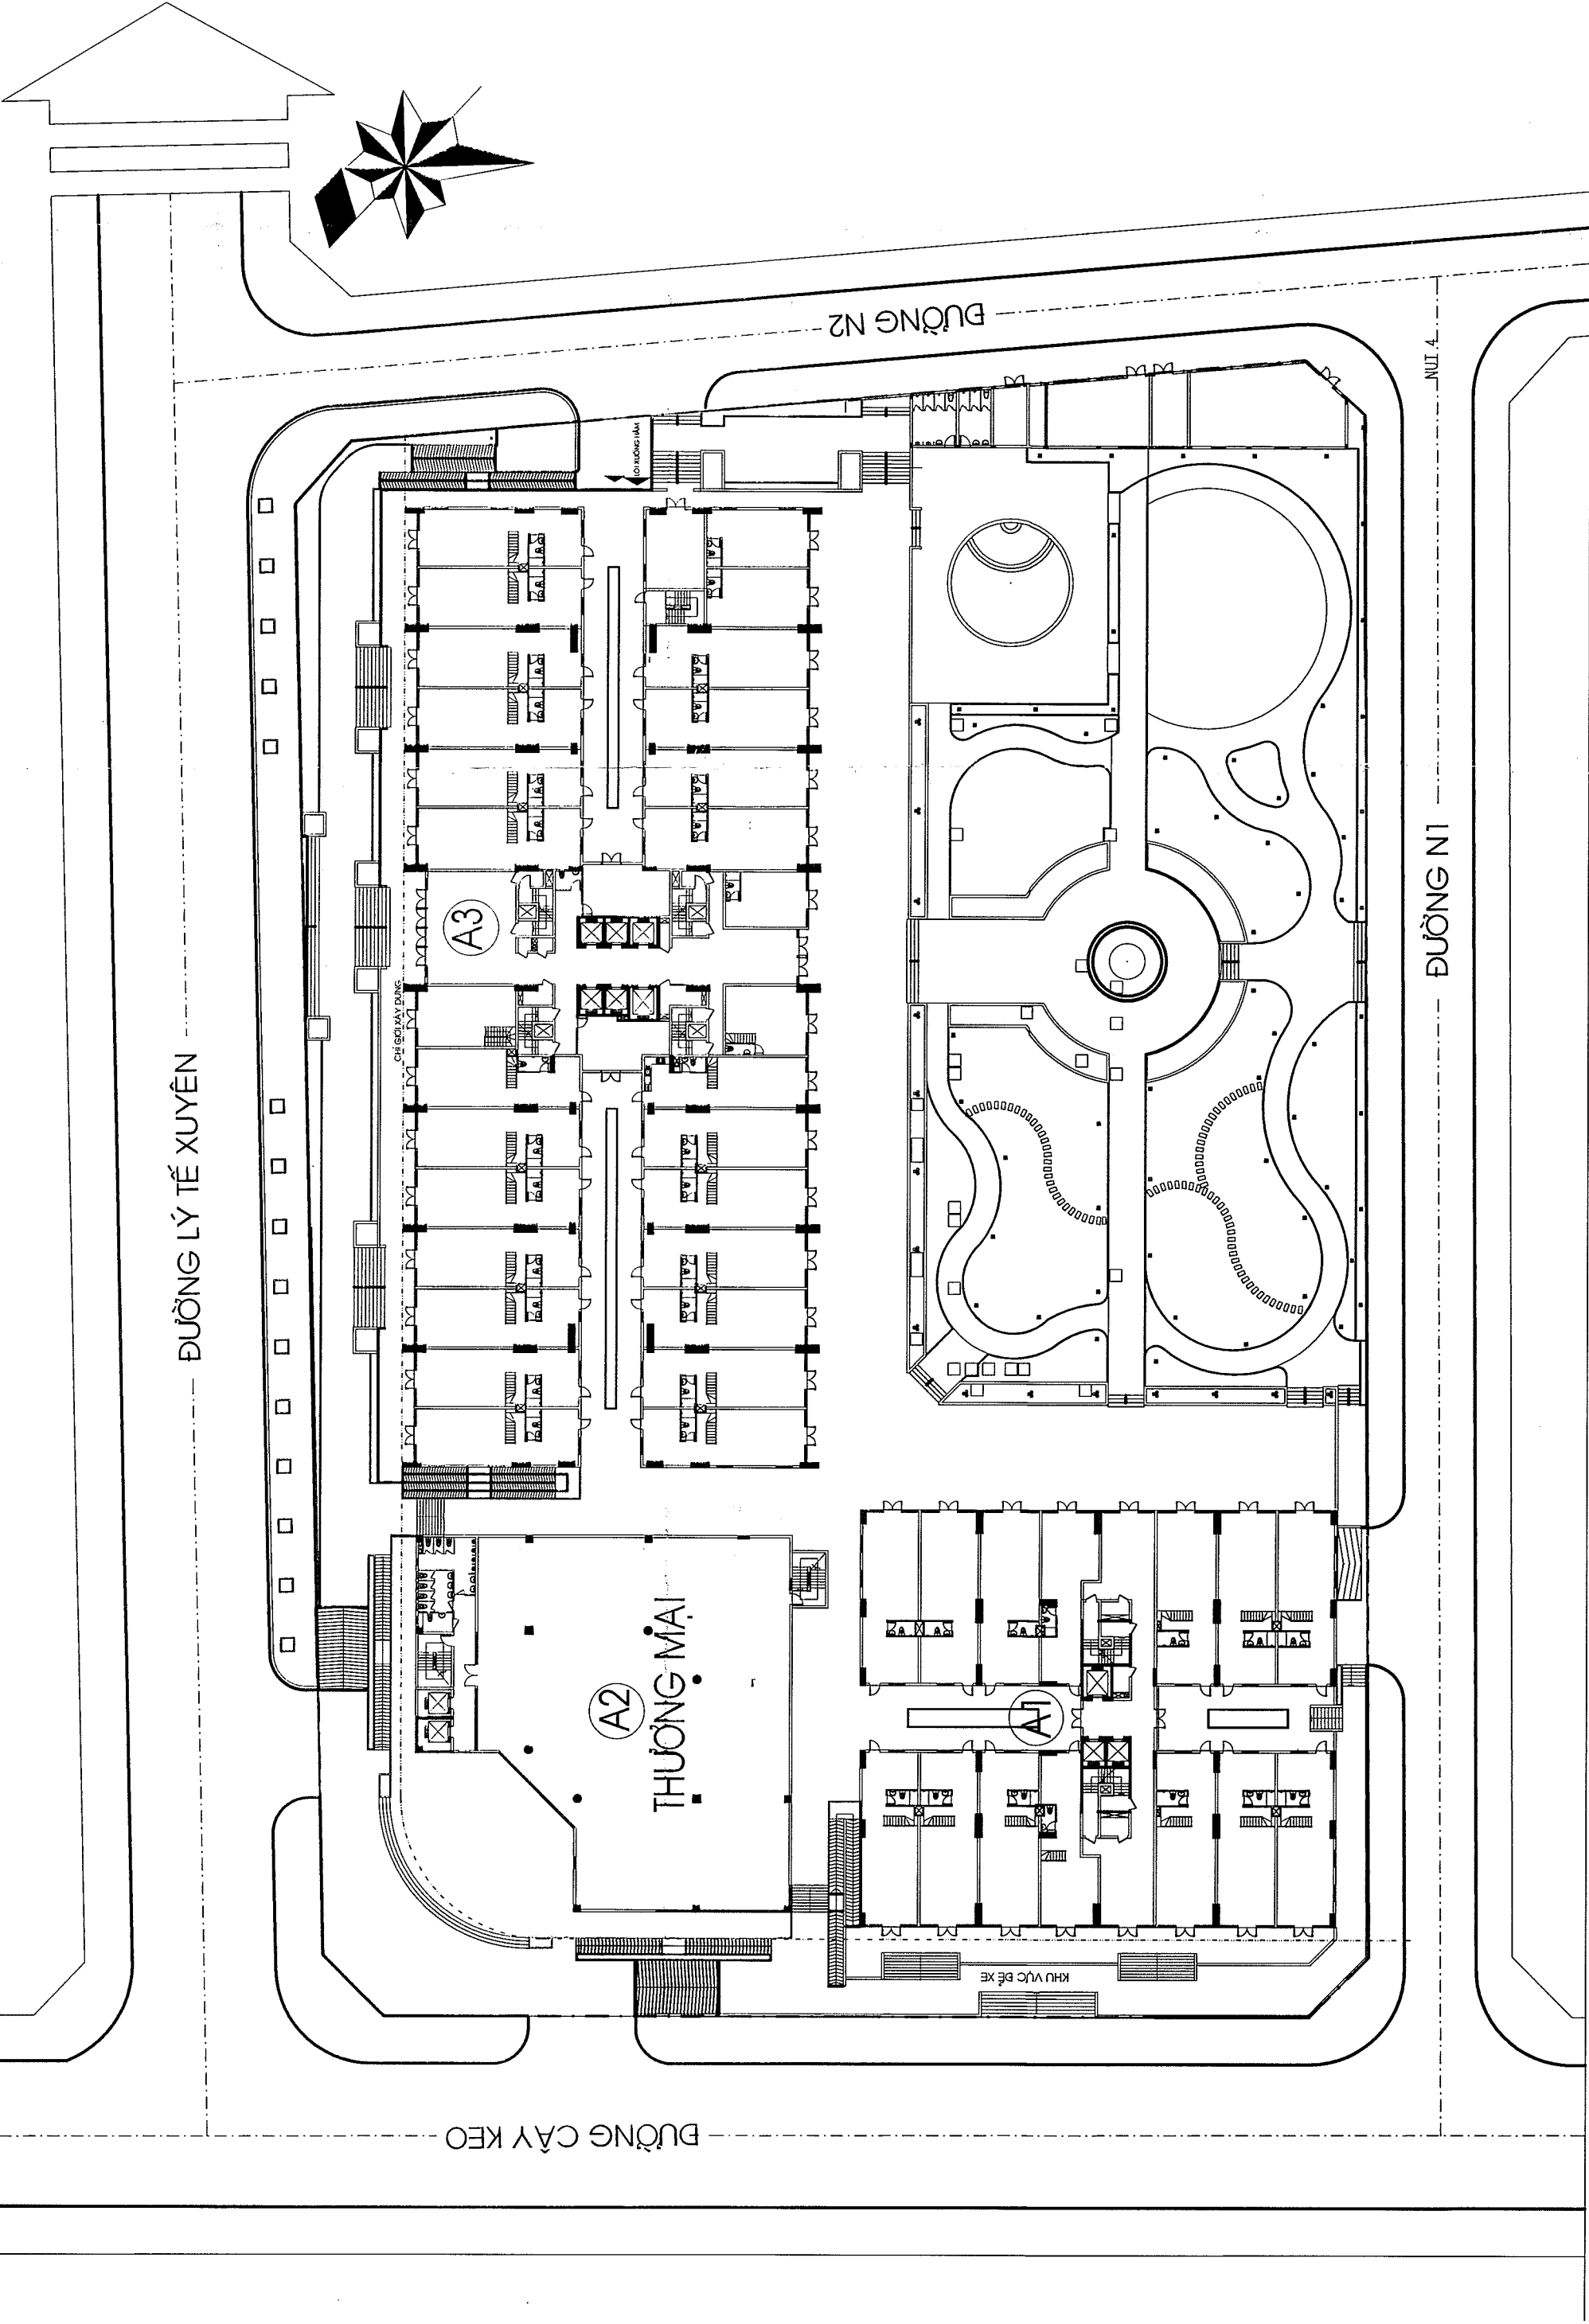

# PHƯƠNG ÁN CẤP SỐ NHÀ: KHỐI A3 - CHUNG CỬ TAM PHÚ

## ĐỊA CHỈ: ĐƯỜNG CÂY KEO, PHƯỜNG TAM PHÚ, QUẬN THỦ ĐỨC, TP.HCM